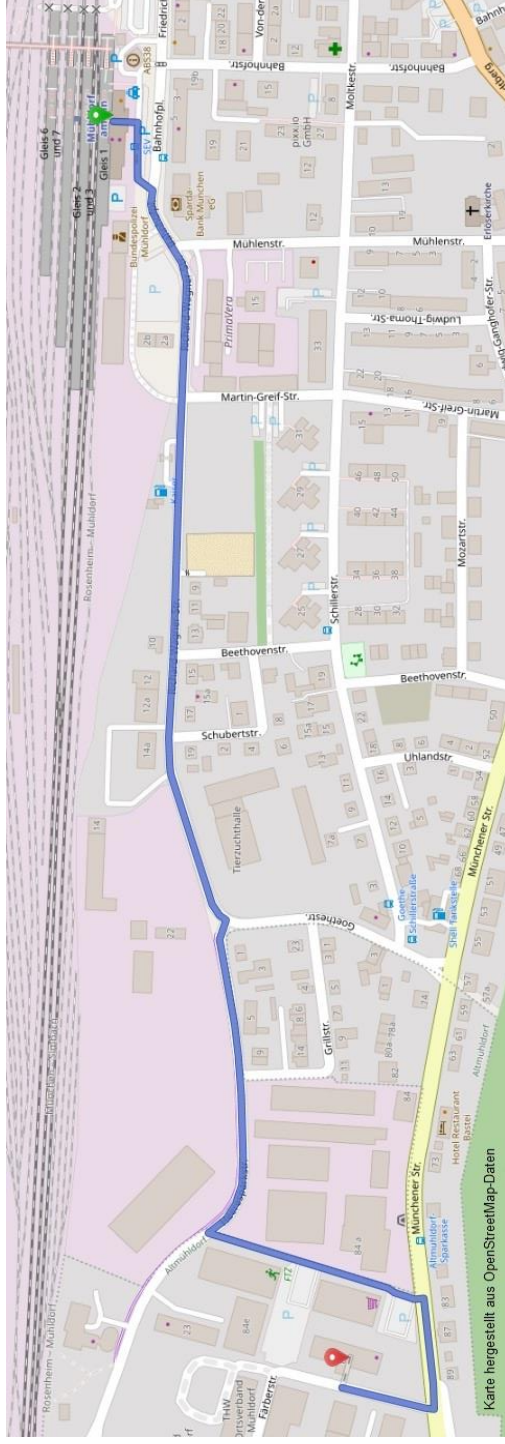

Abfahrts- und Ankunftszeiten der Busverbindungen Mühdorf, Bahnhof zur ebiz, Münchener Str. 86

Linie 30 / Brod 30		
Mühdorf - Waldkraiburg - Aschau Aschau - Waldkraiburg - Mühdorf		
Haltestelle	Haltestelle	Haltestelle
Bahnhof	⇒ Bauhof	⇒ Bahnhof
ebiz		
	S 07:18	S 07:20
S 07:20	S 07:22	
F 07:30	F 07:32	
	07:36	07:38
08:30	08:32	
	08:50	08:52
	09:21	09:23
09:30	09:32	
	10:18	10:20
10:30	10:32	
	11:18	11:20
11:30	11:32	
12:05	12:07	
	12:18	12:20
	S 12:48	S 12:50
13:07	13:09	
	F 13:18	F 13:20
13:30	13:32	
	S 13:35	S 13:37
	F 14:18	F 14:20
14:30	14:32	
	S 14:34	S 14:36
	15:18	15:20
15:30	15:32	
	S 15:45	S 15:47
	16:18	16:20
F 16:30	F 16:32	
S 16:35	S 16:37	
	17:24	17:26

Linie 2 / EVO		
Bahnhof - Stadtplatz - Altmühdorf - Globus Altmühdorf - Globus - Bahnhof - Krankenhaus - Stadtplatz		
Haltestelle	Haltestelle	Haltestelle
Bahnhof	⇒ Bauhof	⇒ Bahnhof
ebiz		
	09:15	09:27
	09:27	09:41
10:15	10:27	
	10:27	10:41
11:15	11:27	
	11:27	11:41
12:15	12:27	
	12:27	12:41
13:15	13:27	
	13:27	13:41
14:15	14:27	
	14:27	14:41
15:15	15:27	
	15:27	15:41
16:15	16:27	
	16:27	16:41
	17:27	17:41

Linie 51 / Linie 57 / Linie 60		
(Haltestelle Bauhof)		
Linie 11 (Haltestelle Sparkasse)		
Haltestelle	Haltestelle	Haltestelle
Bahnhof	⇒ Bauhof	⇒ Bahnhof
ebiz		
S 07:20	S 07:22	Linie 60
07:46	07:48	Linie 11
11:10	11:12	Linie 57
Linie 60	S 12:45	S 12:47
S 13:20	S 13:22	Linie 51/60
Linie 60	S 13:32	S 13:34
F 13:59	F 14:01	Linie 11
S 14:04	S 14:06	Linie 11
S 15:32	S 15:34	Linie 51
S 16:20	S 16:22	Linie 51
Linie 57	F 16:25	F 16:28
Linie 60	S 16:30	S 16:32

Fußweg Mühltal, Bahnhof zur ebiz, Münchener Str. 86: Am Bahnhofplatz rechts Richtung Alt-Mühltal bis zum Ende der Richard-Wagner-Straße. Dann weiter in der Heeresparkstraße bis Münchener Straße. Links abbiegen Richtung FTZ und Netto.